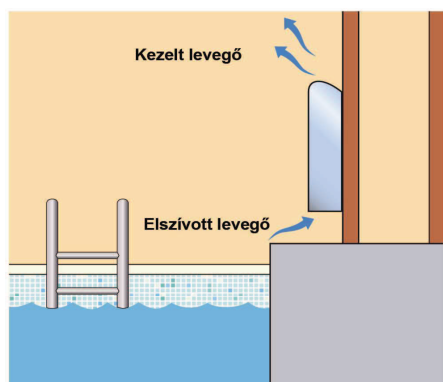

R410A

Légszárító berendezés, opcionálisan fűtési funkcióval.
Komponensek: tűzihorganyzott, szinterezett burkolat, mikroprocesszoros vezérlés, hűtőkör, centrifugál ventilátor, opciós egységek.
Üzemi hőmérséklet: 20 - 36°C

Változatok:

A verzió: burkolatos oldalfalra vagy földre állítva

P verzió: falátvezetős gépházi

Opció: melegvizes légfűtő vagy elektromos légfűtő.

Típus	Kapacitás l/24h	Teljesítményfelvétel kW	Légmennyiség m3/h	Listaár Euro
SBA 50A 230/1/50	49,0	0,9	450	2 173 €
SBA 75A 230/1/50	73,0	1,2	700	2 531 €
SBA 100A 230/1/50	95,0	1,6	700	2 882 €
SBA 150A 230/1/50	155,0	1,9	1200	3 307 €
SBA 200A 230/1/50	190,0	2,5	1200	3 703 €
SBA 50P 230/1/50	49,0	0,9	450	2 002 €
SBA 75P 230/1/50	73,0	1,2	700	2 344 €
SBA 100P 230/1/50	95,0	1,6	700	2 696 €
SBA 150P 230/1/50	155,0	1,9	1200	3 068 €
SBA 200P 230/1/50	190,0	2,5	1200	3 464 €

Munkapont: 30°C, 80%