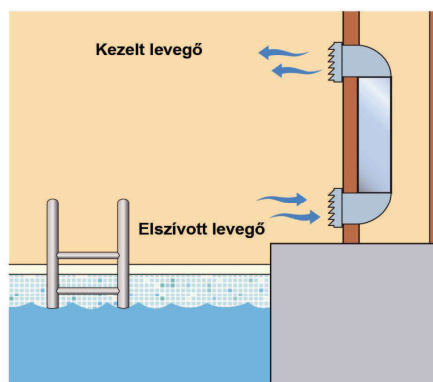

R410A

Légszárító berendezés, opcionálisan fűtési funkcióval.
Komponensek: tűzihorganyzott, szinterezett burkolat, mikroprocesszoros vezérlés, hűtőkör, centrifugál ventilátor, opciós egységek.
Üzemi hőmérséklet: 20 - 36°C

Változatok:

A verzió: burkolatos oldalfalra vagy földre állítva

P verzió: falátvezetős gépházi

Opció: melegvizes légfűtő vagy elektromos légfűtő.

Típus	Kapacitás l/24h	Teljesítményfelvétel kW	Légmennyiség m3/h	Listaár Euro
SBA 50A 230/1/50	49,0	0,9	450	2 173 €
SBA 75A 230/1/50	73,0	1,2	700	2 531 €
SBA 100A 230/1/50	95,0	1,6	700	2 882 €
SBA 150A 230/1/50	155,0	1,9	1200	3 307 €
SBA 200A 230/1/50	190,0	2,5	1200	3 703 €
SBA 50P 230/1/50	49,0	0,9	450	2 002 €
SBA 75P 230/1/50	73,0	1,2	700	2 344 €
SBA 100P 230/1/50	95,0	1,6	700	2 696 €
SBA 150P 230/1/50	155,0	1,9	1200	3 068 €
SBA 200P 230/1/50	190,0	2,5	1200	3 464 €

Munkapont: 30°C, 80%